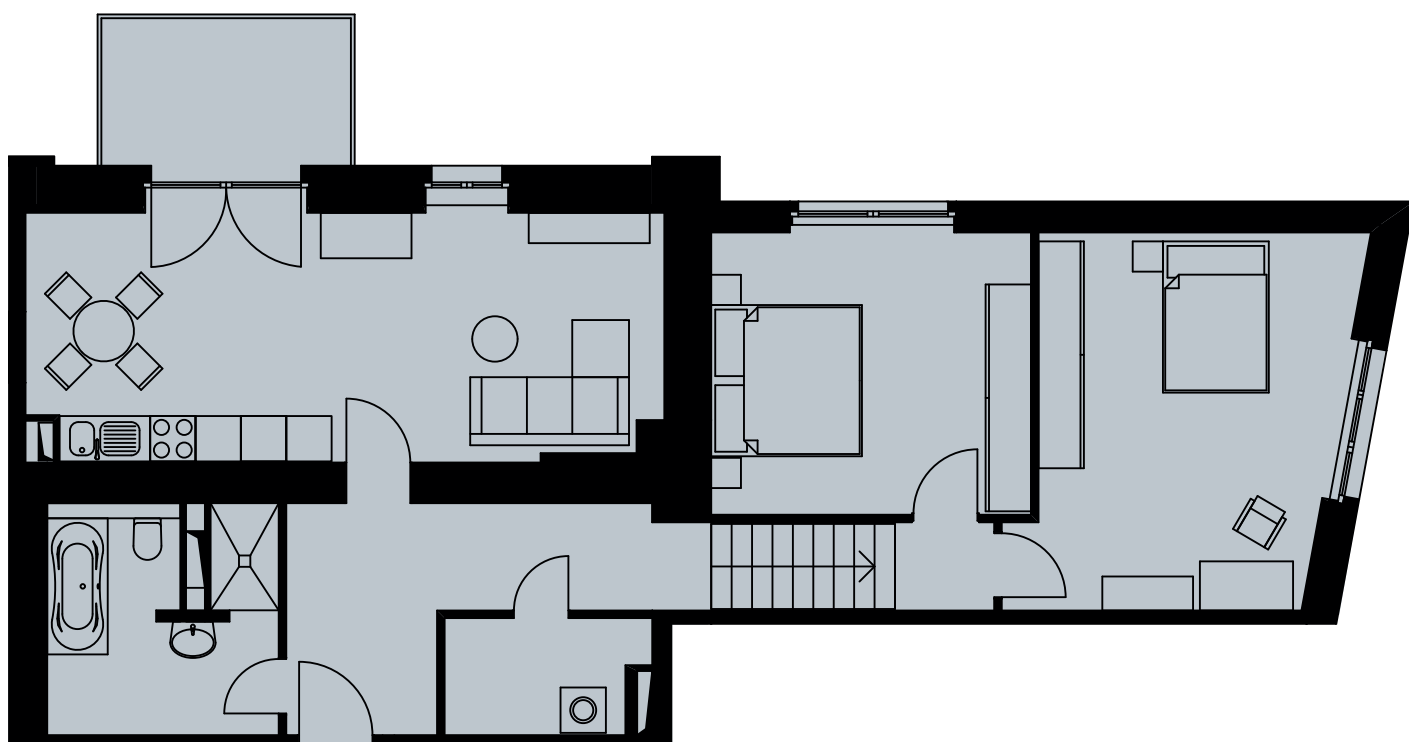

**MALZ
QUARTIER**

HAUS A – Bauabschnitt II

3. OG

WE 028-II

WE-Nr.	HWR	Bad	Flur 1	Flur 2	Zimmer	Schlafen	Balkon	Wohnen/ Kochen	Gesamt
028-II	3,92	8,68	11,06	1,53	20,46	15,99	3,21	27,96	92,81

Die abgebildeten Einrichtungs- und Ausstattungsgegenstände sind nicht Bestandteil des Leistungsumfangs und nur als Gestaltungsbeispiel zu verstehen.