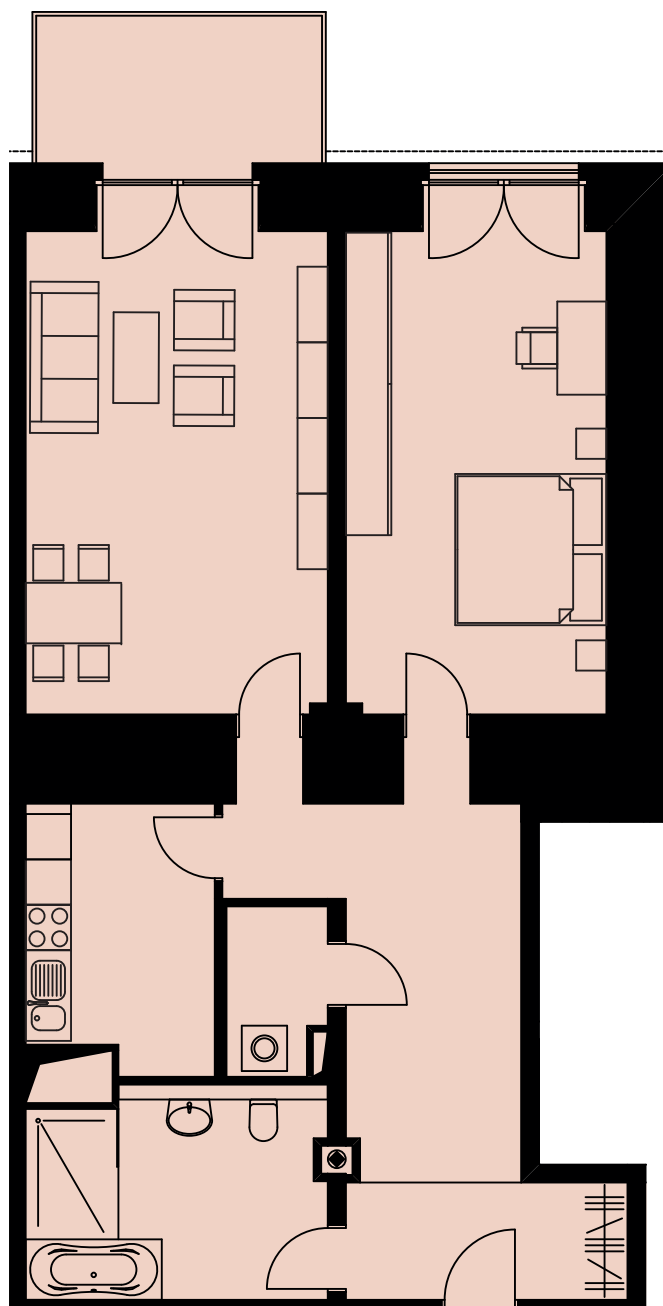

MALZ
QUARTIER

HAUS A – Bauabschnitt I

EG
WE 004-I

WE-Nr.	HWR	Bad	Flur	Schlafen	Balkon	Kochen	Wohnen	Gesamt
004-I	2,85	10,46	20,89	23,28	3,69	8,82	26,80	96,79

Die abgebildeten Einrichtungs- und Ausstattungsgegenstände sind nicht Bestandteil des Leistungsumfangs und nur als Gestaltungsbeispiel zu verstehen.